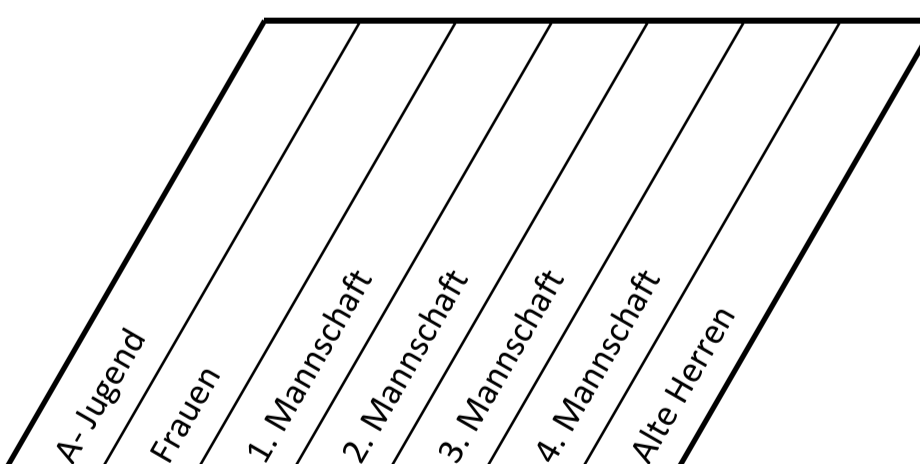

VfL Grafenwald Budenzauber 2015

Samstag 24. Januar 2015

Halle Löwenfeldstrasse in Kirchhellen

Uhrzeit: 11:45 Uhr Spielzeit: 1 x 12 min
bis: 16:37 Uhr

Wechselzeit: 2 min

Teilnehmende Mannschaften

Mannschaften
A- Jugend
Frauen
1. Mannschaft
2. Mannschaft
3. Mannschaft
4. Mannschaft
Alte Herren

Spielplan

Nr.	Uhrzeit	Spielpaarung		Ergebnis
1	11:45	A- Jugend	- Frauen	
2	11:59	1. Mannschaft	- 2. Mannschaft	
3	12:13	3. Mannschaft	- 4. Mannschaft	
4	12:27	Alte Herren	- A- Jugend	
5	12:41	Frauen	- 1. Mannschaft	
6	12:55	2. Mannschaft	- 3. Mannschaft	
7	13:09	4. Mannschaft	- Alte Herren	
8	13:23	A- Jugend	- 1. Mannschaft	
9	13:37	3. Mannschaft	- Frauen	
10	13:51	Alte Herren	- 2. Mannschaft	
11	14:05	4. Mannschaft	- A- Jugend	
12	14:19	1. Mannschaft	- 3. Mannschaft	
13	14:33	Frauen	- Alte Herren	
14	14:47	2. Mannschaft	- 4. Mannschaft	
15	15:01	A- Jugend	- 3. Mannschaft	
16	15:15	Alte Herren	- 1. Mannschaft	
17	15:29	4. Mannschaft	- Frauen	
18	15:43	2. Mannschaft	- A- Jugend	
19	15:57	3. Mannschaft	- Alte Herren	
20	16:11	1. Mannschaft	- 4. Mannschaft	
21	16:25	Frauen	- 2. Mannschaft	

Abschlusstabelle									Sp.	g	u	v	Tore	Diff.	Pkt.
	A- Jugend														
	Frauen														
	1. Mannschaft														
	2. Mannschaft														
	3. Mannschaft														
	4. Mannschaft														
	Alte Herren														

Der Rang jedes Teams wird wie folgt ermittelt:

1. Anzahl Punkte aus allen Gruppenspielen
2. Tordifferenz aus allen Gruppenspielen
3. Anzahl der in allen Gruppenspielen erzielten Tore
4. Anzahl Punkte aus den Direktbegegnungen der punkt- und torreichen Teams
5. Tordifferenz aus den Direktbegegnungen der punkt- und torreichen Teams
6. Anzahl der in den Direktbegegnungen der punkt- und torreichen Teams erzielten Tore